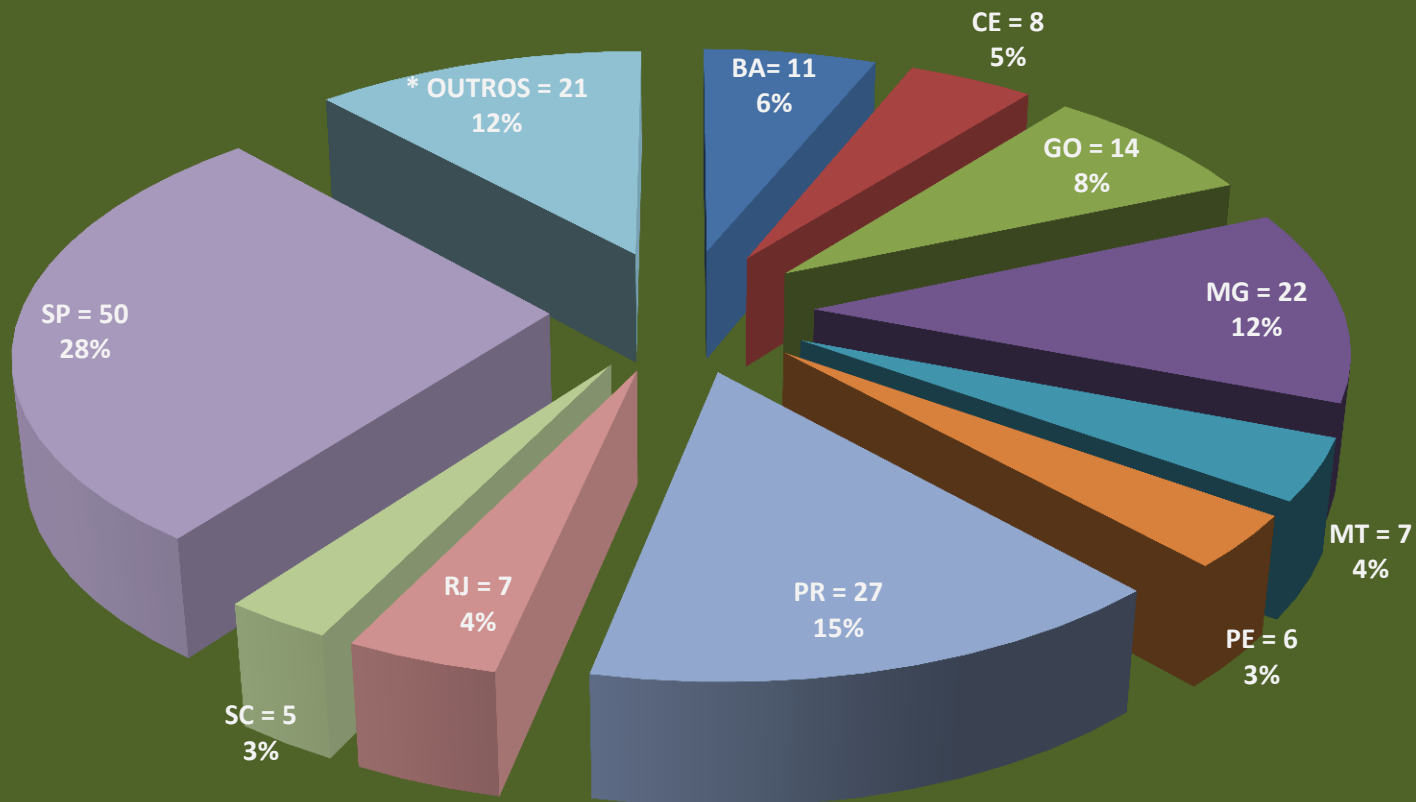

PROCESSOS COM DECISÕES PUBLICADAS 2013

Portarias de Lavra 2003 a 2013

■ Novas Portarias de Lavra ■ Retificações* ■ Total

PORTARIA DE LAVRA POR SUBSTÂNCIA 2013

TOTAL = 179 PROCESSOS

PORTARIA DE LAVRA POR ESTADO 2013

TOTAL = 179 processos

* OUTROS -MENOS DE 5 PROCESOS POR ESTADO