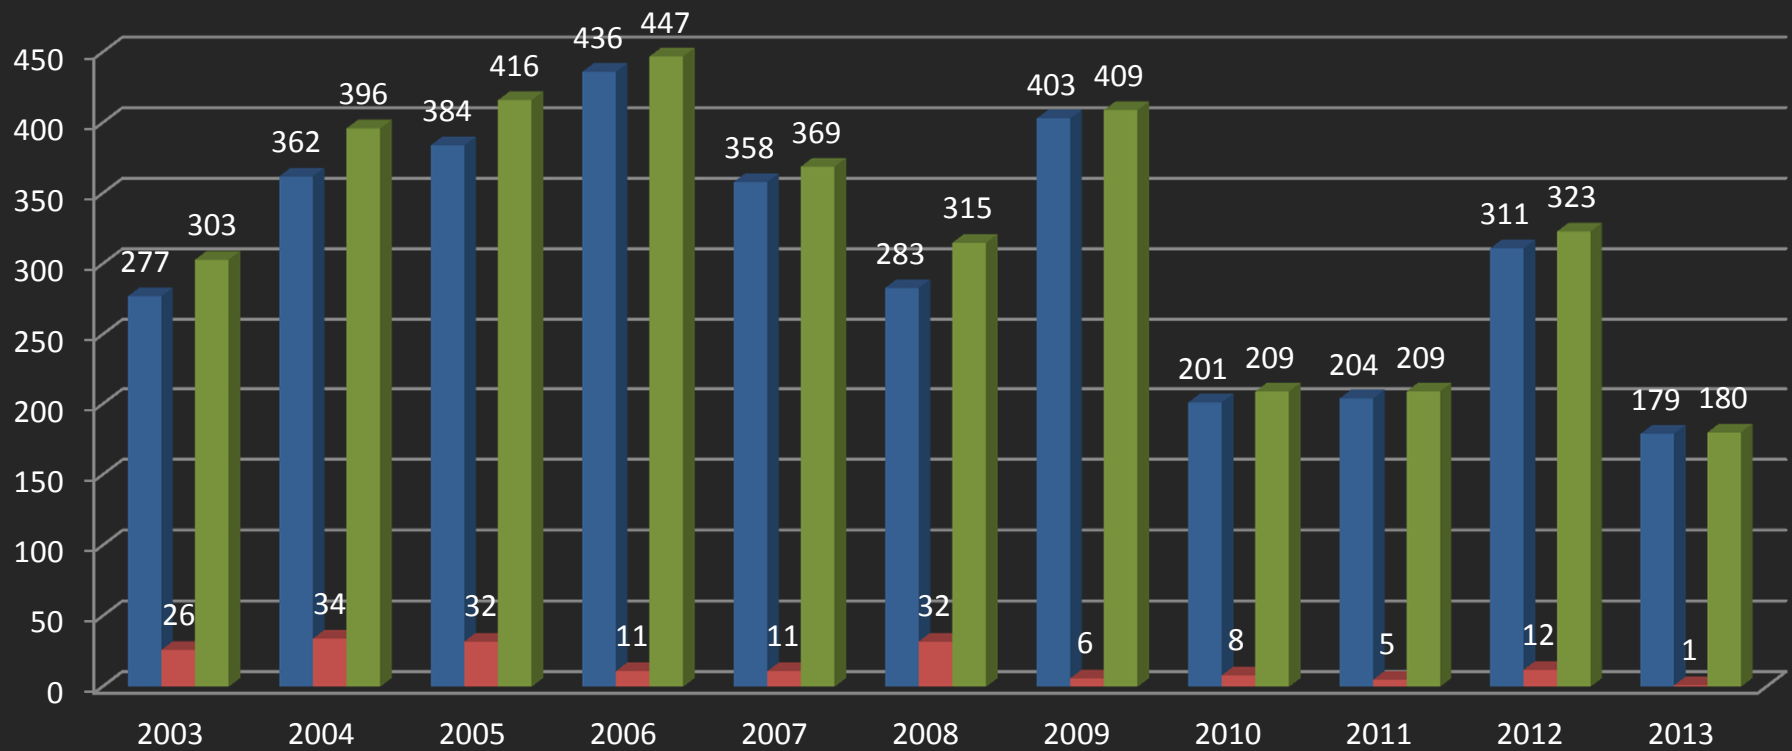

PROCESSOS COM DECISÕES PUBLICADAS 2013

Portarias de Lavra 2003 a 2013

■ Novas Portarias de Lavra ■ Retificações* ■ Total

PORTARIA DE LAVRA POR SUBSTÂNCIA 2013

TOTAL = 179 PROCESSOS

PORTARIA DE LAVRA POR ESTADO 2013

TOTAL = 179 processos

* OUTROS -MENOS DE 5 PROCESOS POR ESTADO