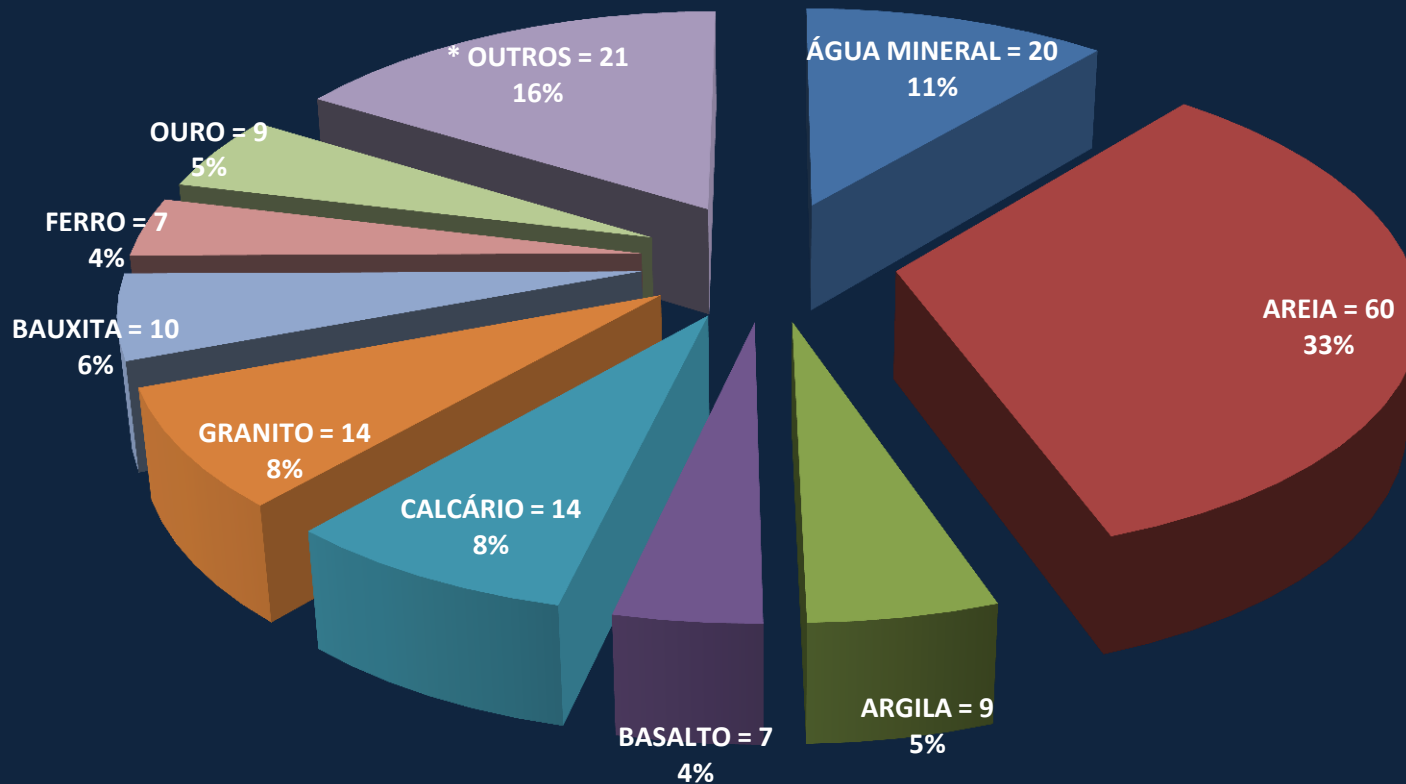

PROCESSOS COM DECISÕES PUBLICADAS 2013

Portarias de Lavra 2003 a 2013

■ Novas Portarias de Lavra ■ Retificações* ■ Total

PORTARIA DE LAVRA POR SUBSTÂNCIA 2013

TOTAL = 179 PROCESSOS

PORTARIA DE LAVRA POR ESTADO 2013

TOTAL = 179 processos

* OUTROS -MENOS DE 5 PROCESOS POR ESTADO