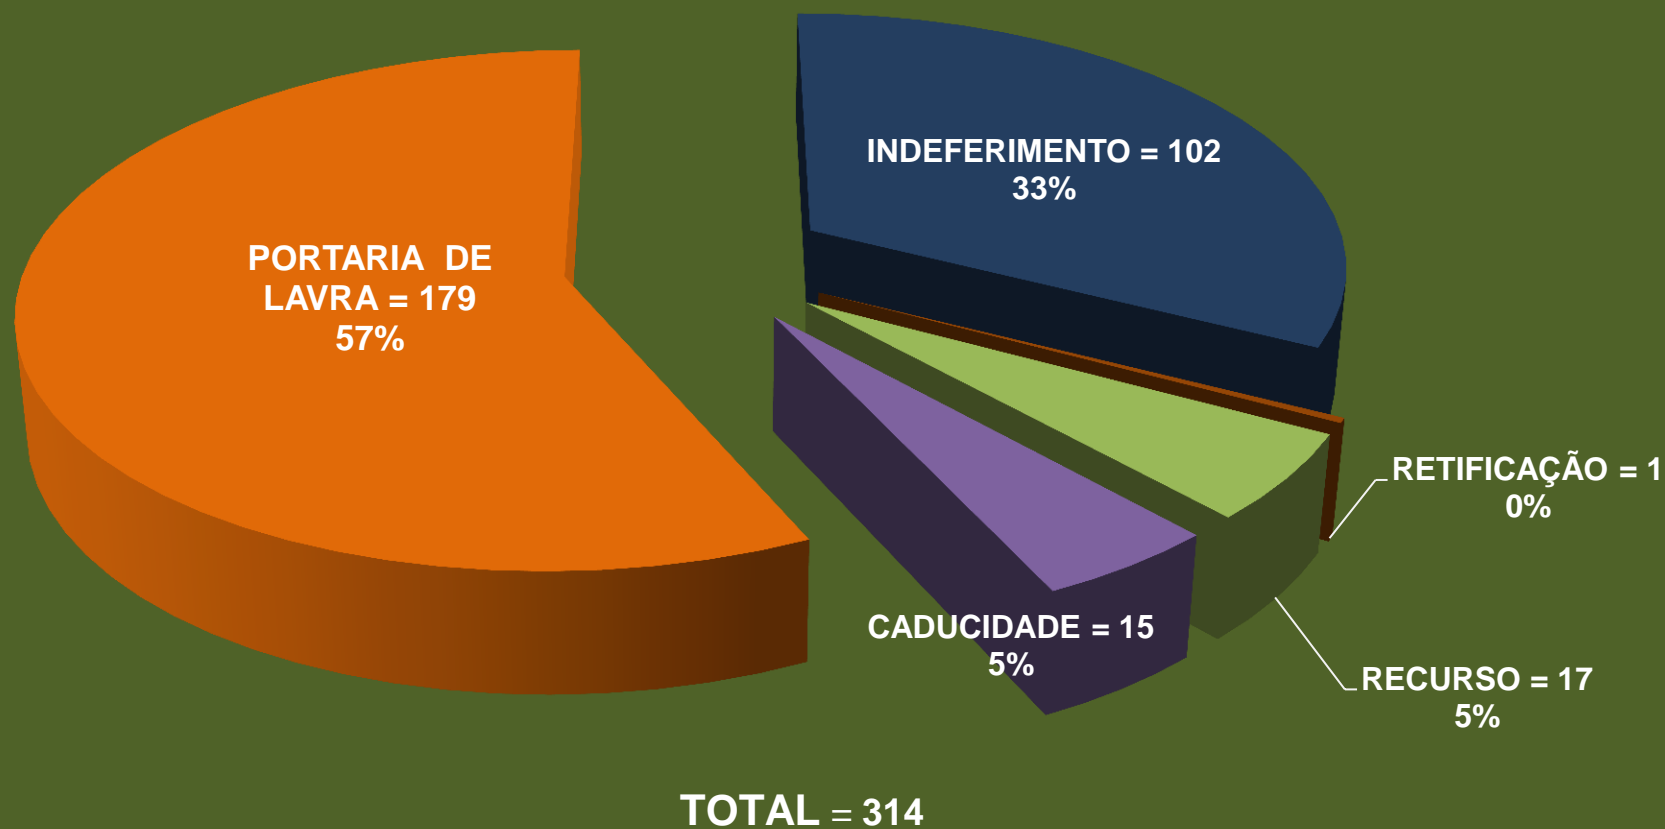

PROCESSOS COM DECISÕES PUBLICADAS 2013

Portarias de Lavra 2003 a 2013

■ Novas Portarias de Lavra ■ Retificações* ■ Total

PORTARIA DE LAVRA POR SUBSTÂNCIA 2013

TOTAL = 179 PROCESSOS

PORTARIA DE LAVRA POR ESTADO 2013

TOTAL = 179 processos

* OUTROS -MENOS DE 5 PROCESOS POR ESTADO