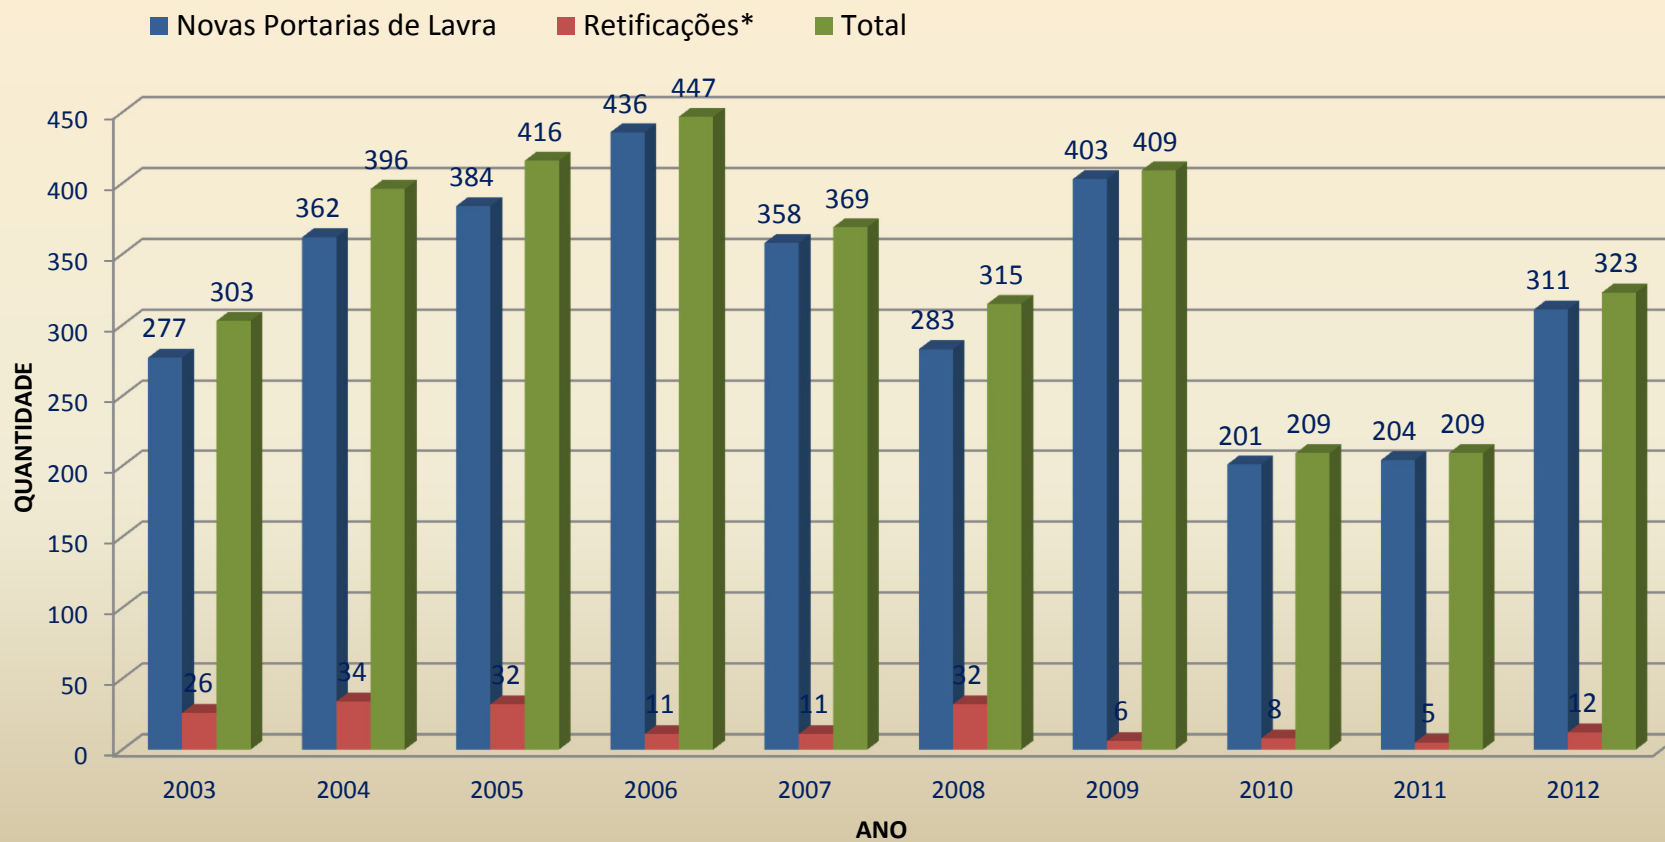

TIPOS DE PROCESSO - COM DECISÃO PUBLICADA - 2012

TOTAL GERAL = 474 processos

PORTARIAS DE LAVRA - 2003 A 2012

PORTARIAS DE LAVRA 2012 – POR USO

PORTARIAS DE LAVRA 2012 – POR ESTADO