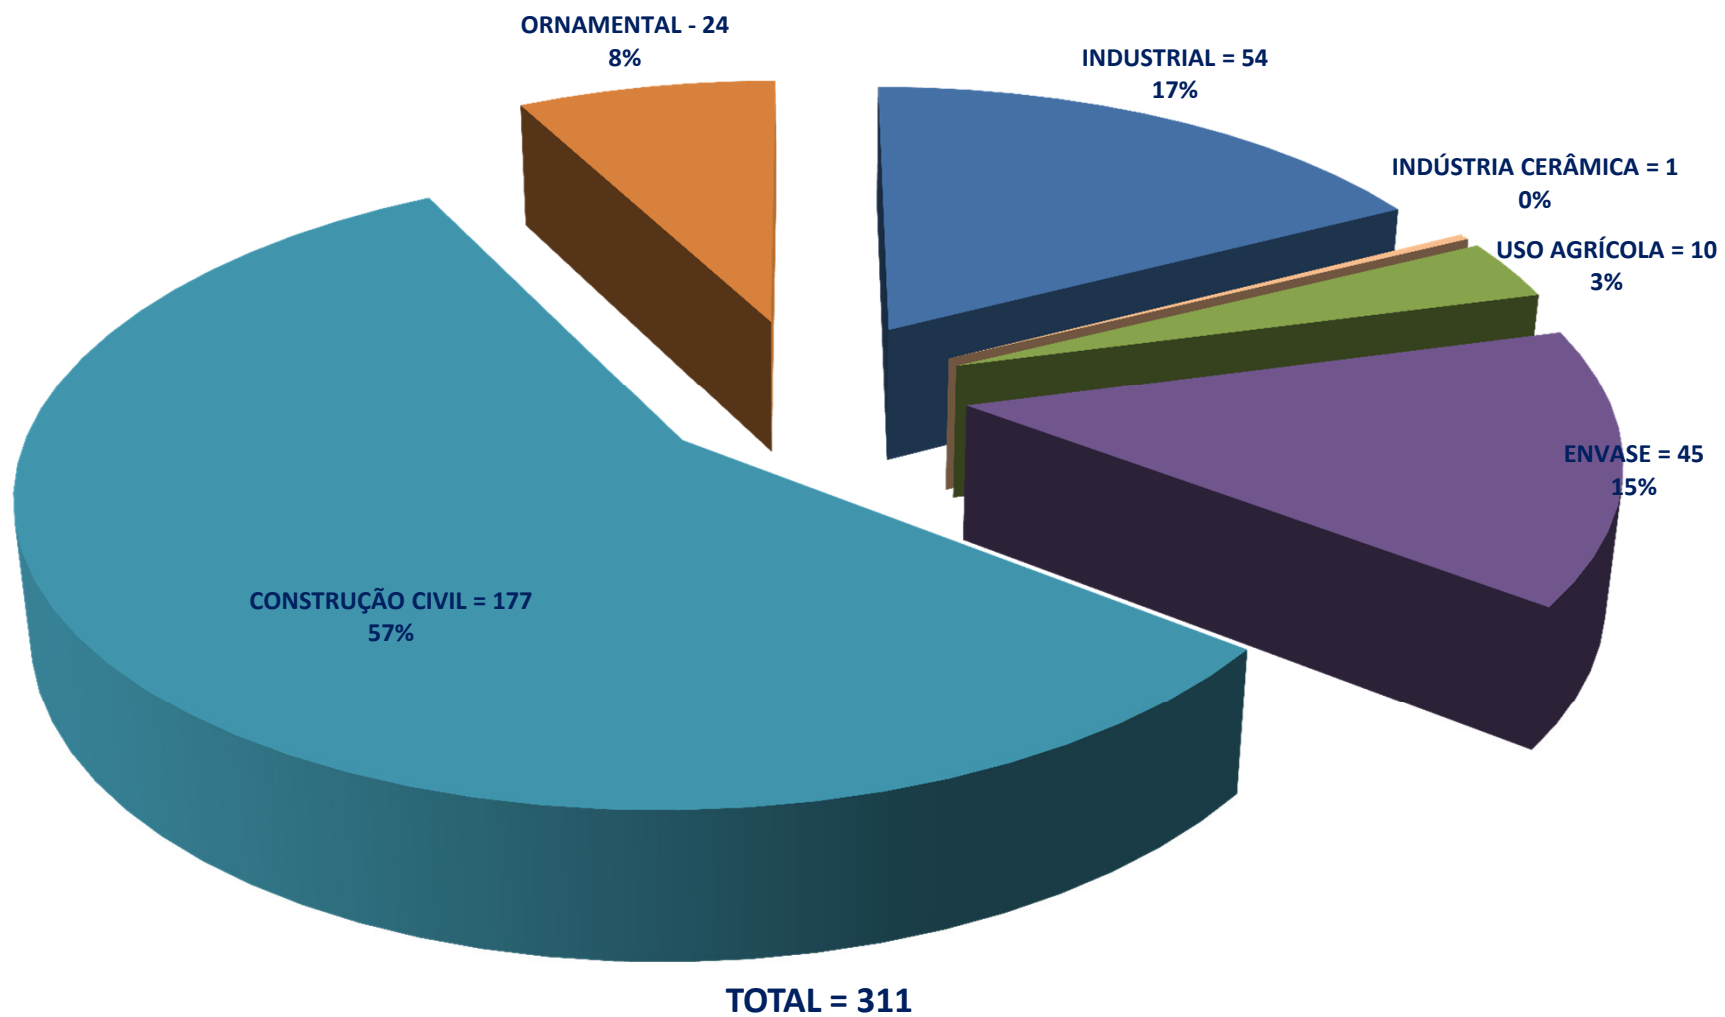

TIPOS DE PROCESSO - COM DECISÃO PUBLICADA - 2012

TOTAL GERAL = 474 processos

PORTARIAS DE LAVRA - 2003 A 2012

PORTARIAS DE LAVRA 2012 – POR USO

PORTARIAS DE LAVRA 2012 – POR ESTADO