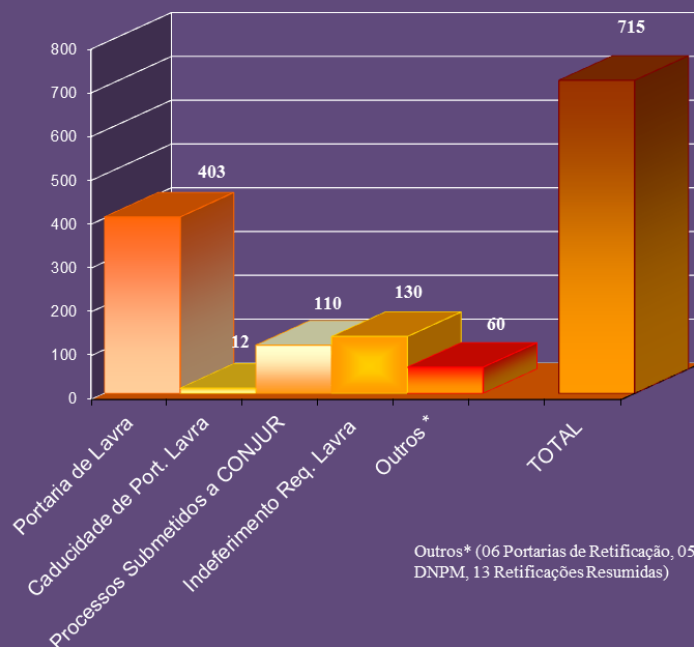

## Portaria de Lavra Processos Analisados - 2009

Outros\* (06 Portarias de Retificação, 05 nulidade, 36 Processos devolvidos ao DNPM, 13 Retificações Resumidas)

Fonte: SGM/MME  
NMS

## Portarias de Lavra Substância - 2009

TOTAL = 403

\*Outros = menos de 5 processos por substância

Fonte: MME/SGM  
NMS