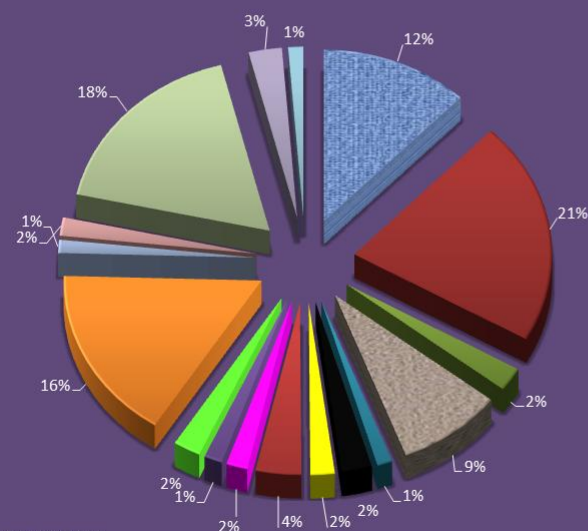

## Portaria de Lavra Processos Analisados - 2009

Outros\* (06 Portarias de Retificação, 05 nulidade, 36 Processos devolvidos ao DNPM, 13 Retificações Resumidas)

Fonte: SGM/MME  
NMS

## Portarias de Lavra Substância - 2009

TOTAL = 403

\*Outros = menos de 5 processos por substância

Fonte: MME/SGM  
NMS