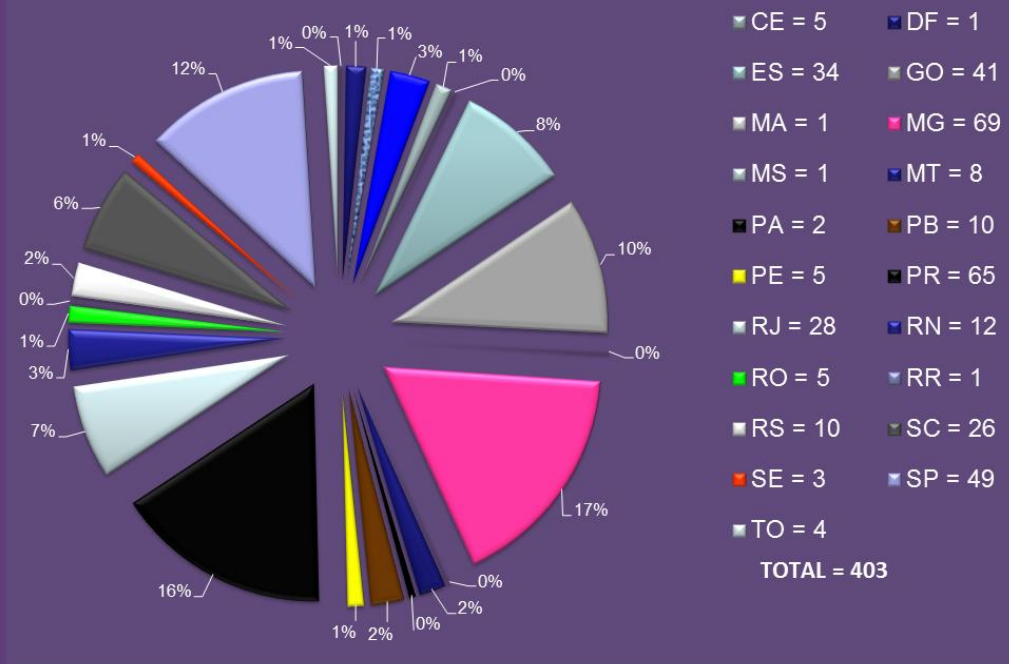

## Portaria de Lavra Processos Analisados - 2009

Outros\* (06 Portarias de Retificação, 05 nulidade, 36 Processos devolvidos ao DNPM, 13 Retificações Resumidas)

Fonte: SGM/MME  
NMS

## Portarias de Lavra Substância - 2009

TOTAL = 403

\*Outros = menos de 5 processos por substância

Fonte: MME/SGM  
NMS

## Portaria de Lavra Estados - 2009

Fonte SGM/MME

NMS