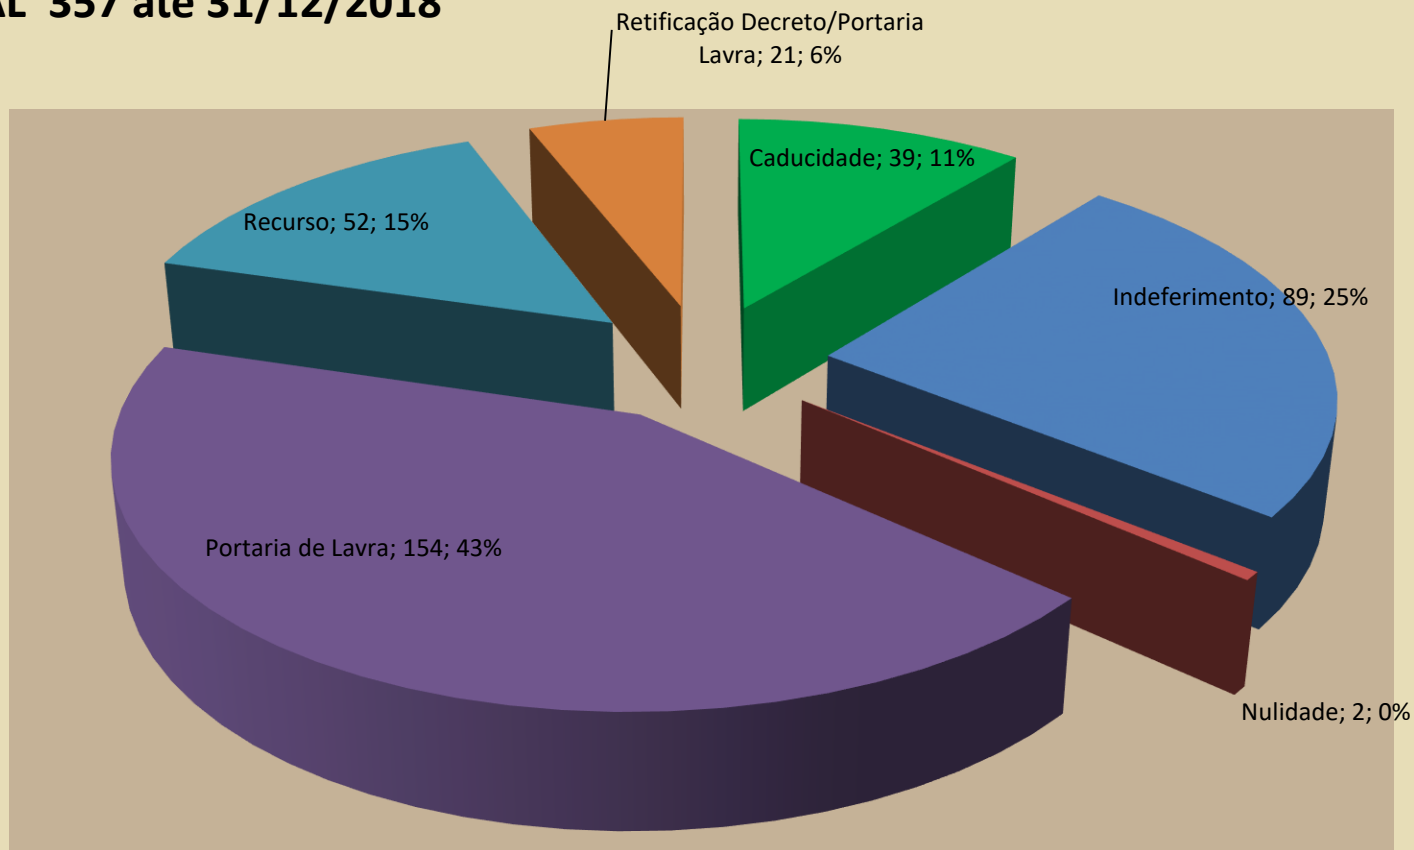

RELATÓRIO 2018

Tipos de Processos com Decisões Publicadas MME -

TOTAL 357 até 31/12/2018

EVOLUÇÃO DA PUBLICAÇÃO DE NOVAS PORTARIAS DE LAVRA: 2003 ATÉ 2018

RELATÓRIO 2018 (até 31/12/2018)

154 Portarias de Lavra MME – por Uso Agrupador

RELATÓRIO 2018 (até 31/12/2018)

154 Portarias de Lavra MME – por UF