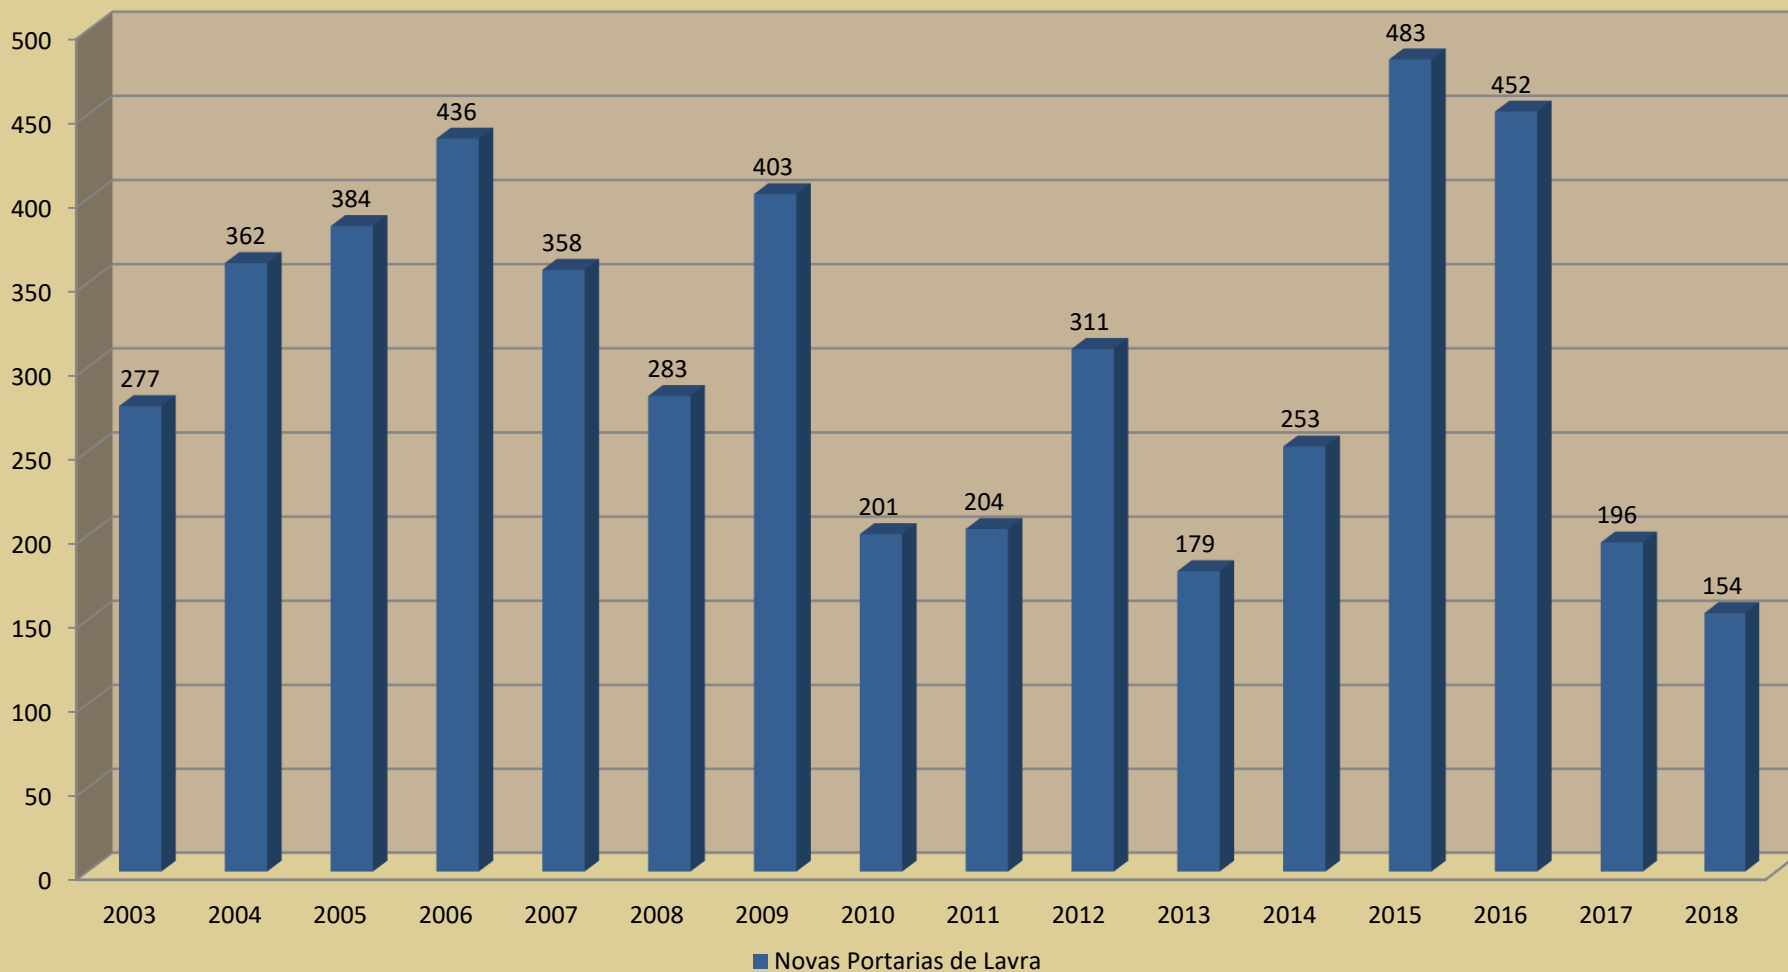

RELATÓRIO 2018

Tipos de Processos com Decisões Publicadas MME -

TOTAL 357 até 31/12/2018

EVOLUÇÃO DA PUBLICAÇÃO DE NOVAS PORTARIAS DE LAVRA: 2003 ATÉ 2018

RELATÓRIO 2018 (até 31/12/2018)

154 Portarias de Lavra MME – por Uso Agrupador

RELATÓRIO 2018 (até 31/12/2018)

154 Portarias de Lavra MME – por UF