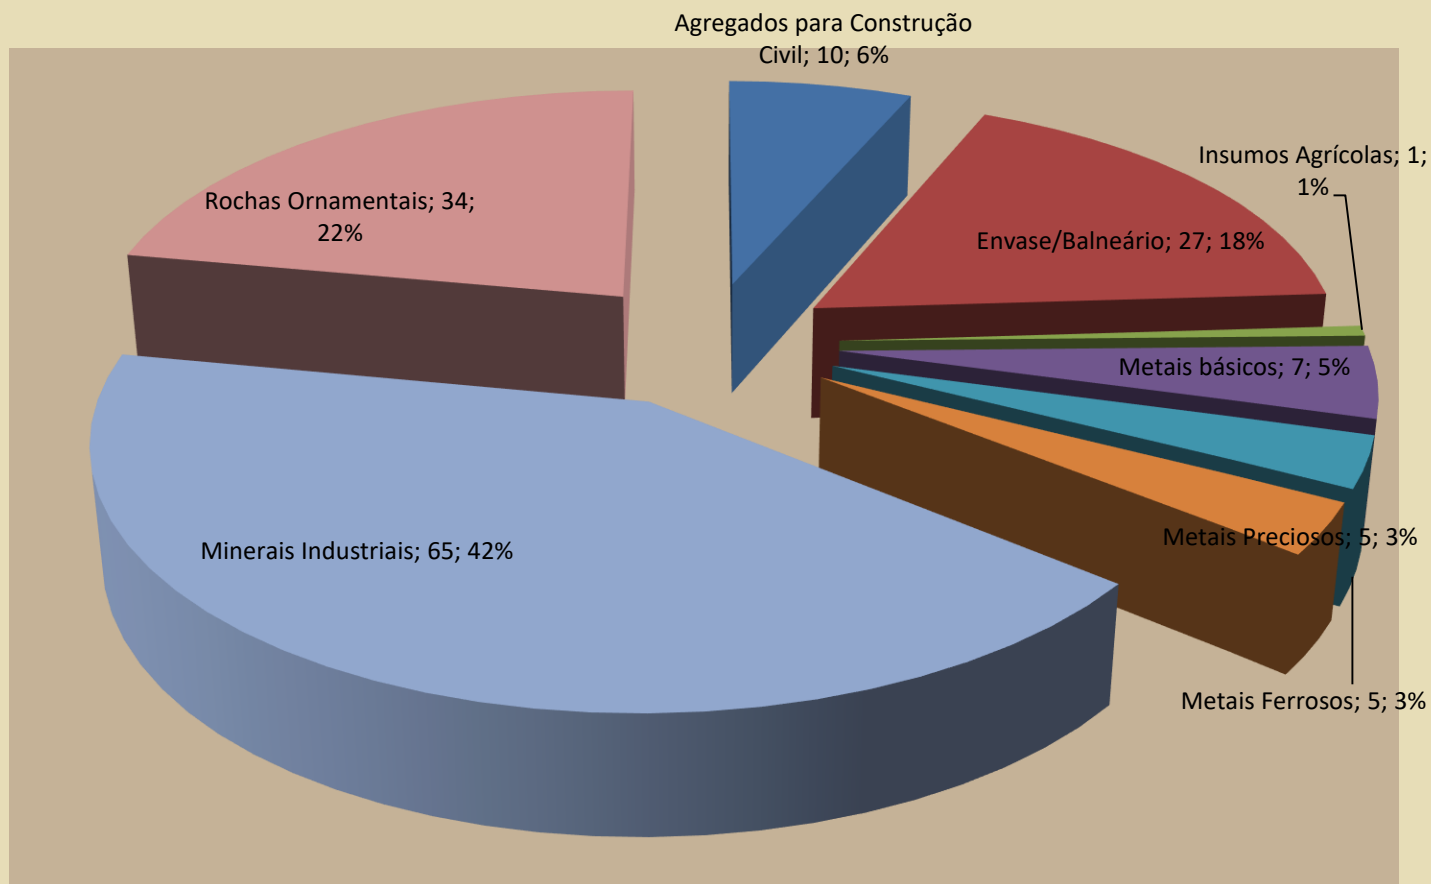

RELATÓRIO 2018

Tipos de Processos com Decisões Publicadas MME -

TOTAL 357 até 31/12/2018

EVOLUÇÃO DA PUBLICAÇÃO DE NOVAS PORTARIAS DE LAVRA: 2003 ATÉ 2018

RELATÓRIO 2018 (até 31/12/2018)

154 Portarias de Lavra MME – por Uso Agrupador

RELATÓRIO 2018 (até 31/12/2018)

154 Portarias de Lavra MME – por UF